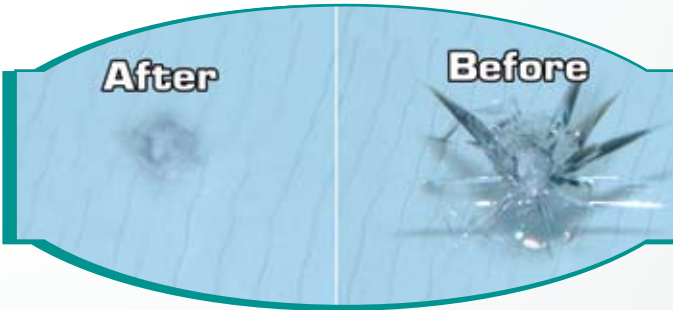

RUST PROTECTION

There is over 250 square feet of sheet metal in your car. All of this is prone to rust. IBICAR uses a special sealant to coat all the critical areas including the underside, fenders and doors.